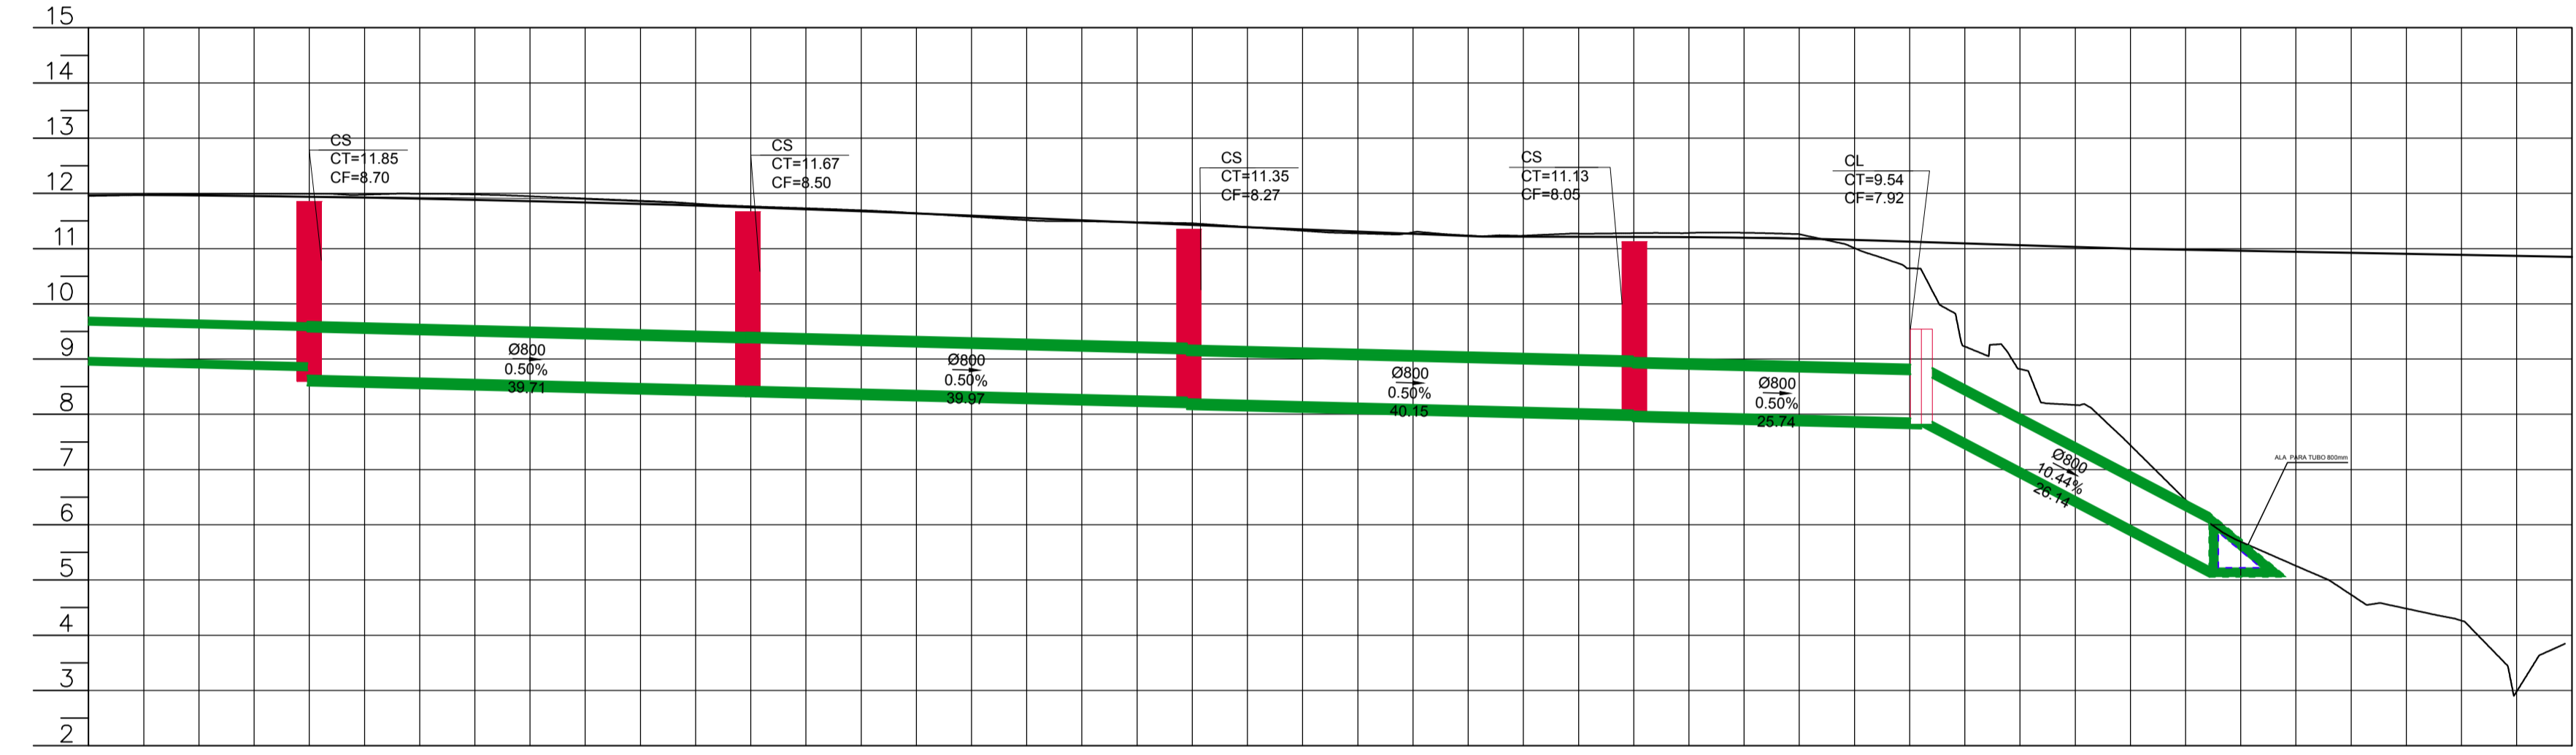

TABELA DE ESTRUTURAS DA REDE DE DRENAGEM 2

NOME	COTAS	PROFUNDIDADE (m)
CS - EST. 379.00	CT= 11.99 CF= 10.76	1.22
CS - EST. 379.90	CT= 11.86 CF= 9.11	2.75
CS - EST. 420.00	CT= 11.85 CF= 8.70	3.16
CS - EST. 299.20	CT= 11.84 CF= 9.52	2.32
CS - EST. 418.49	CT= 11.84 CF= 10.74	1.10
CS - EST. 339.83	CT= 11.80 CF= 9.32	2.48
CS - EST. 339.32	CT= 11.80 CF= 10.68	1.12
CS - EST. 299.63	CT= 11.72 CF= 10.60	1.12
CS - EST. 459.72	CT= 11.67 CF= 8.50	3.17
CS - EST. 461.34	CT= 11.66 CF= 10.54	1.12
CS - EST. 259.74	CT= 11.84 CF= 9.76	1.79
CS - EST. 259.50	CT= 11.54 CF= 10.42	1.12
CS - EST. 499.69	CT= 11.35 CF= 8.27	3.08
CS - EST. 500.00	CT= 11.34 CF= 10.23	1.12
CS - EST. 226.65	CT= 11.34 CF= 9.94	1.40
CS - EST. 224.76	CT= 11.32 CF= 10.20	1.12
CS - EST. 540.00	CT= 11.13 CF= 10.01	1.12
CS - EST. 540.06	CT= 11.13 CF= 8.05	3.08
CL - EST. 566.06	CT= 9.54 CF= 7.92	1.62

TABELA DE TUBOS DA REDE DE DRENAGEM 2

TUBO	DN (m)	COMPRIMENTO (m)	DECLIVIDADE (%)
BSTC DN 0.60M CONCRETO - EST. 226.57	0.60	33.306	0.50%
BSTC DN 0.60M CONCRETO - EST. 259.64	0.60	39.617	0.50%
BSTC DN 0.60M CONCRETO - EST. 299.18	0.60	40.885	0.50%
BSTC DN 0.60M CONCRETO - EST. 339.67	0.60	40.129	0.50%
BSTC DN 0.60M CONCRETO - EST. 379.73	0.60	40.095	0.50%
BSTC DN 0.60M CONCRETO - EST. 419.83	0.80	39.713	0.50%
BSTC DN 0.60M CONCRETO - EST. 459.55	0.80	39.969	0.50%
BSTC DN 0.60M CONCRETO - EST. 499.52	0.80	40.149	0.50%
BSTC DN 0.60M CONCRETO - EST. 539.91	0.80	25.735	0.50%
BSTC DN 0.80M CONCRETO - EST. 566.06	0.80	28.143	10.44%
BSTC DN 0.40M CONCRETO - EST. 540.00	0.40	7.519	17.73%
BSTC DN 0.40M CONCRETO - EST. 500.00	0.40	7.525	17.80%
BSTC DN 0.40M CONCRETO - EST. 461.34	0.40	7.718	18.65%
BSTC DN 0.40M CONCRETO - EST. 418.49	0.40	7.608	0.50%
BSTC DN 0.40M CONCRETO - EST. 379.00	0.40	7.674	16.81%
BSTC DN 0.40M CONCRETO - EST. 339.32	0.40	7.519	13.51%
BSTC DN 0.40M CONCRETO - EST. 299.63	0.40	7.666	9.40%
BSTC DN 0.40M CONCRETO - EST. 259.50	0.40	7.530	4.19%
BSTC DN 0.40M CONCRETO - EST. 224.76	0.40	7.741	3.45%